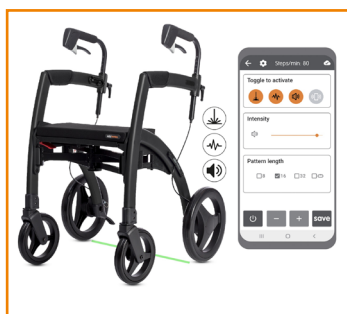

# ROLLZ MOTION RHYTHM

Met Parkinson antifreeze kit

ARTIKELNR.: 2015RM0001

## Rollz Motion Rhythm

(inclusief tas onder de zitting, laser, akoestisch signaal en trillingen in de handvaten)

- Gewicht: 10,6 kg
- Rolstoelkit niet meegeleverd

## ACCESSOIRES

Alle accessoires van de rollz Motion zijn compatibel met de Rollz Motion Rhythm, tenzij anders gemeld.

## TECHNISCHE GEGEVENS

- Uitgeklapt: 86-102 cm h / 67 cm b / 63 cm l
- Ingeklapt: 86-102 cm h / 31 cm b / 63 cm l
- Zitbreedte: 45 cm
- Zithoogte: 55 cm
- Zitdiepte: 42 cm
- Gewicht: 10,6 > 14,3 kg
- Max gebruikersgewicht: 125 kg
- Wiel diameter: 20 cm en 30 cm