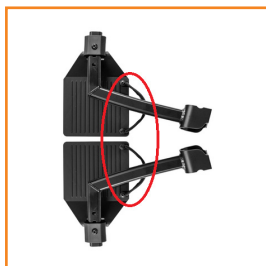

## Hielriempje (1 stuk)

Voor Rollz Motion Electric, voor andere modellen moeten er gaatjes (6 mm) geboord worden door de klant)  
ARTIKELNR.: 2030RE0025