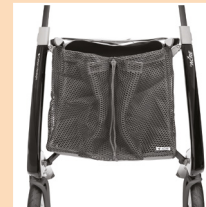

- Ultra lichtgewicht
- Schokdempende PUR banden
- Ergonomische handgrepen naar voren om dichter bij de rollator te lopen
- Gemakkelijk plooibaar met één hand
- Modern design
- Zeer wendbaar
- Gemakkelijk op oneffen terrein
- Beschikbaar in 8 kleuren

ACCESSOIRES

Rugleuning
REGULAR: 5713504000319
LARGE: 5713504000111

Stokhouder
ARTIKELNR.:
LINKS: 5713504000555
RECHTS: 5713504000128

Grocery Bag
ARTIKELNR.: 5713504000210
■ L/B/H 37,5/12/34

Organiser Bag
REGULAR: 5713504000548
LARGE: 5713504000098
■ L/B/H 35-39/10,5/20