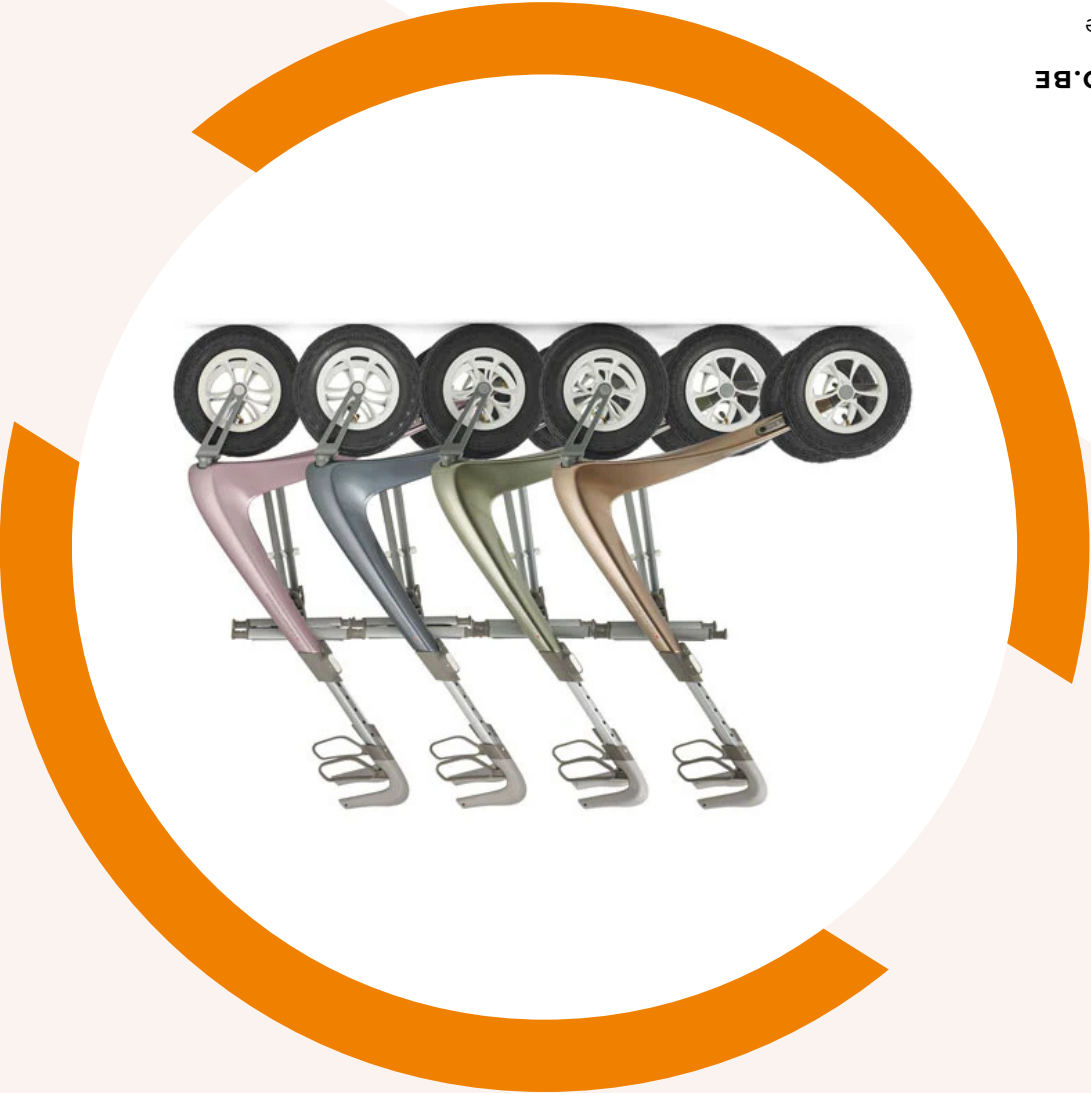

Mobio®

WWW.MOBIO.BE

info@mobio.be

00 32 9 328 77 23

Hillarestraat 20, 9160 Lokeren
Belgium

byACRE

CARBON OVERLAND

Mobio®